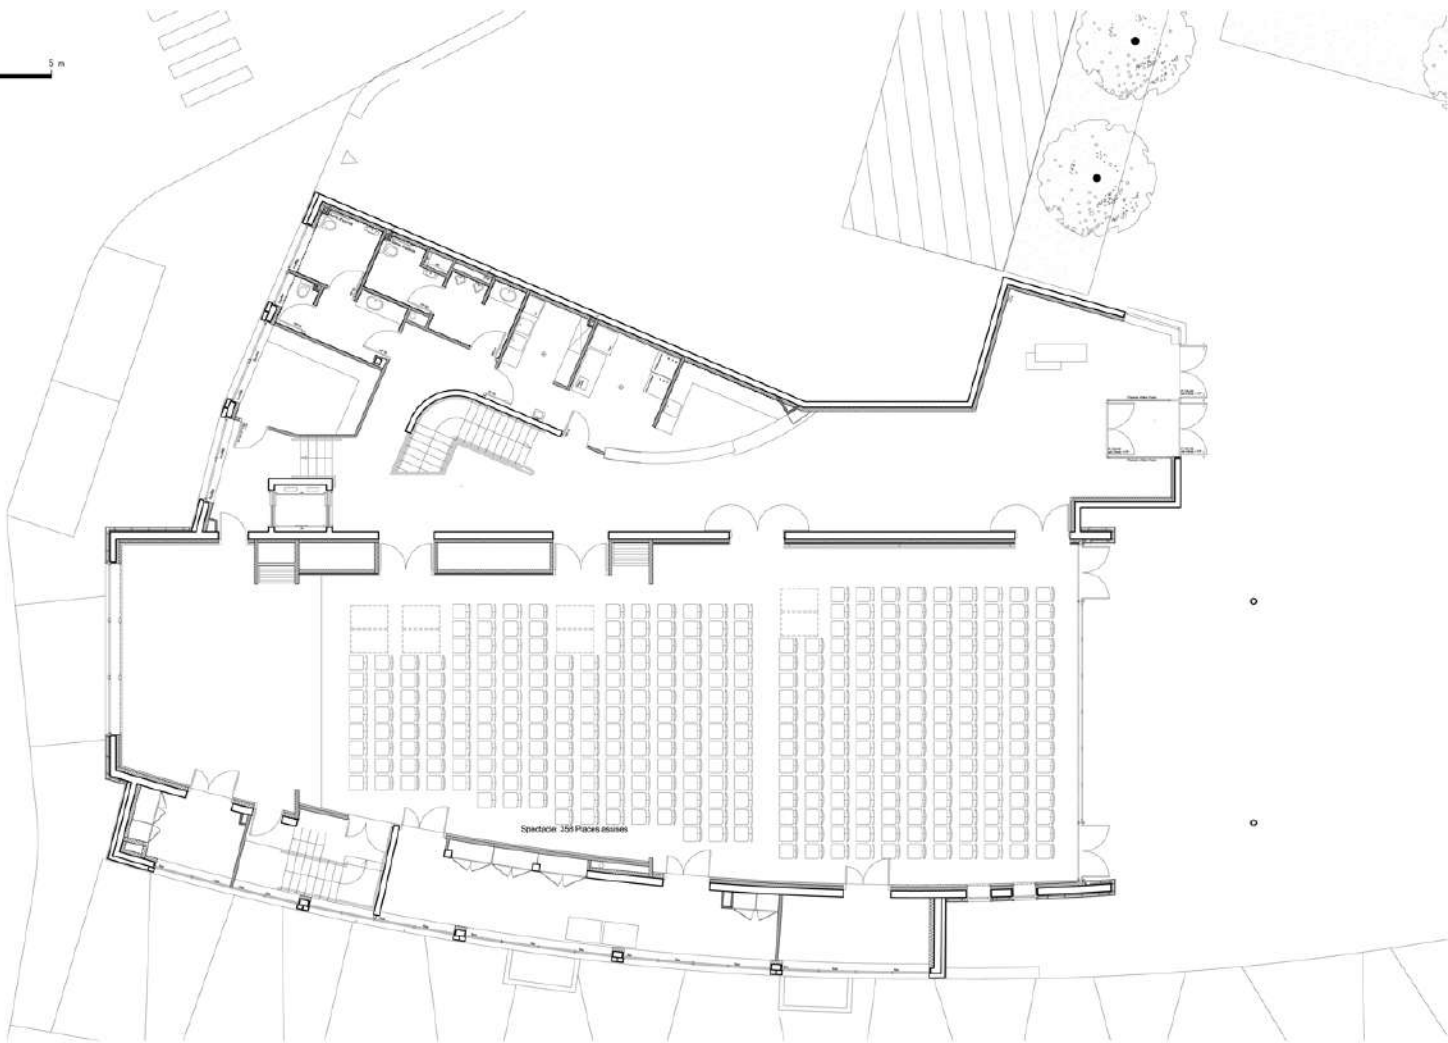

0m 1m 2m 5m

LOGONNA - SALLE POLYVALENTE

RDC HAUT

Banquet - sans échelle - 05 - 01 - 2015

0m 1m 2m 5m

LOGONNA - SALLE POLYVALENTE

RDC HAUT

Spectacle - sans échelle - 05 - 01 - 2015

0m 1m 2m 5m

LOGONNA - SALLE POLYVALENTE

RDC HAUT

Spectacle - sans échelle - 05 - 01 - 2015

0m 1m 2m 5m

LOGONNA - SALLE POLYVALENTE

RDC HAUT

sans échelle - 05 - 01 - 2015

PLAN RDC HAUT

aménagement banquet

18 juillet 2011

1/100

PC