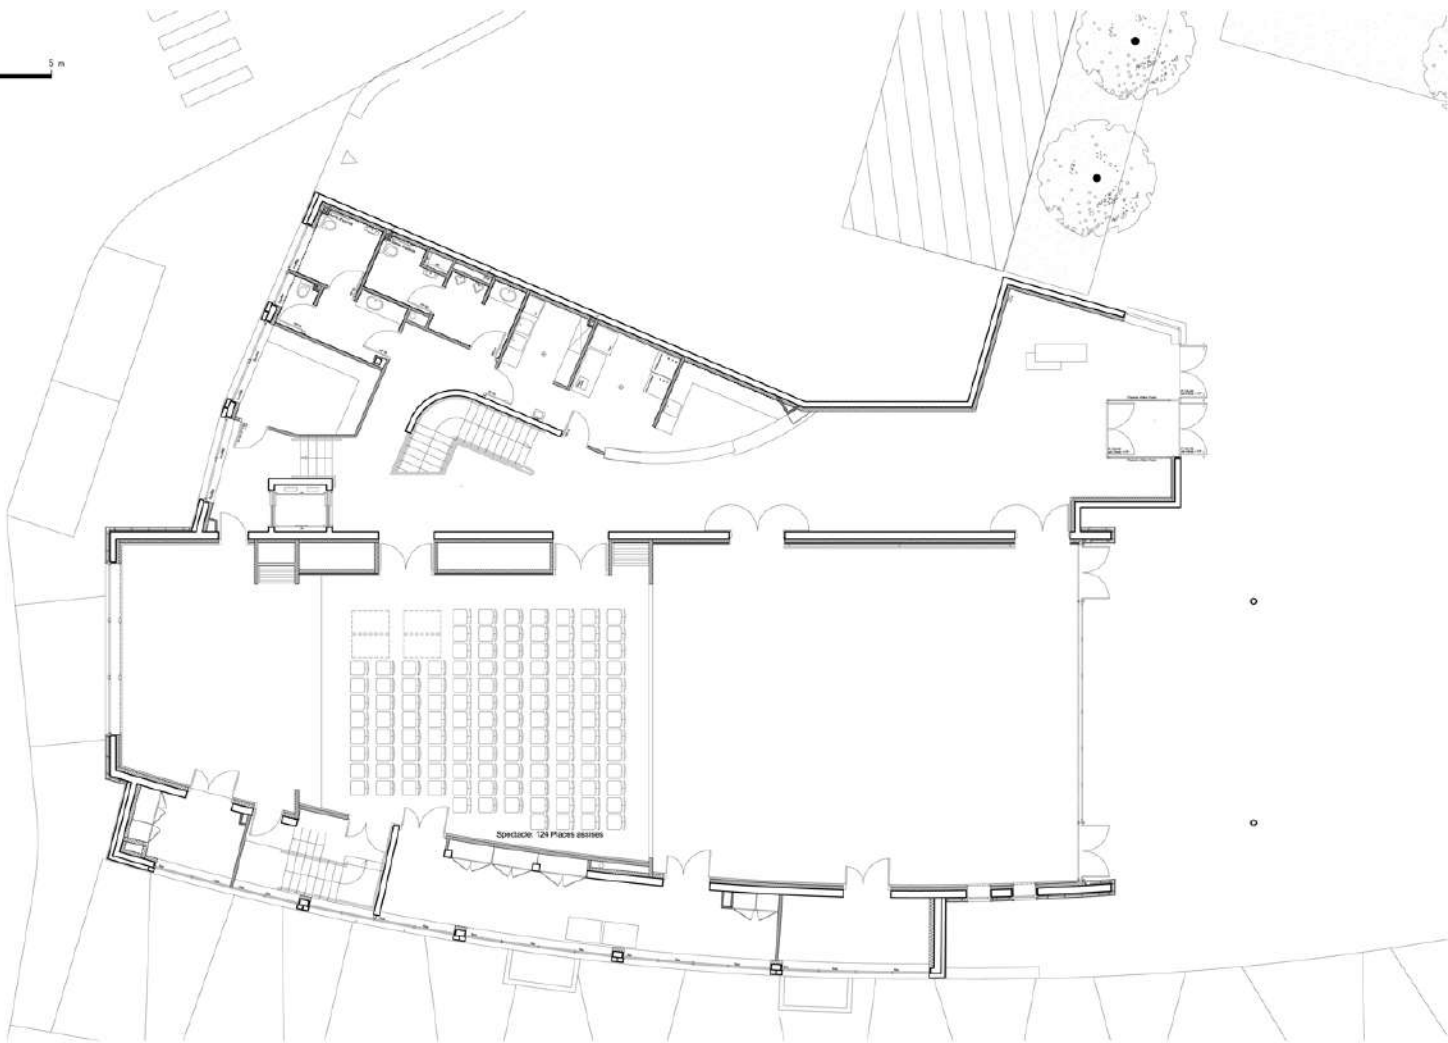

0m 1m 2m 5m

LOGONNA - SALLE POLYVALENTE

RDC HAUT

Banquet - sans échelle - 05 - 01 - 2015

0m 1m 2m 5m

LOGONNA - SALLE POLYVALENTE

RDC HAUT

Spectacle - sans échelle - 05 - 01 - 2015

0m 1m 2m 5m

LOGONNA - SALLE POLYVALENTE

RDC HAUT

Spectacle - sans échelle - 05 - 01 - 2015

0m 1m 2m 5m

LOGONNA - SALLE POLYVALENTE

RDC HAUT

sans échelle - 05 - 01 - 2015

PLAN RDC HAUT

aménagement banquet

18 juillet 2011

1/100

PC