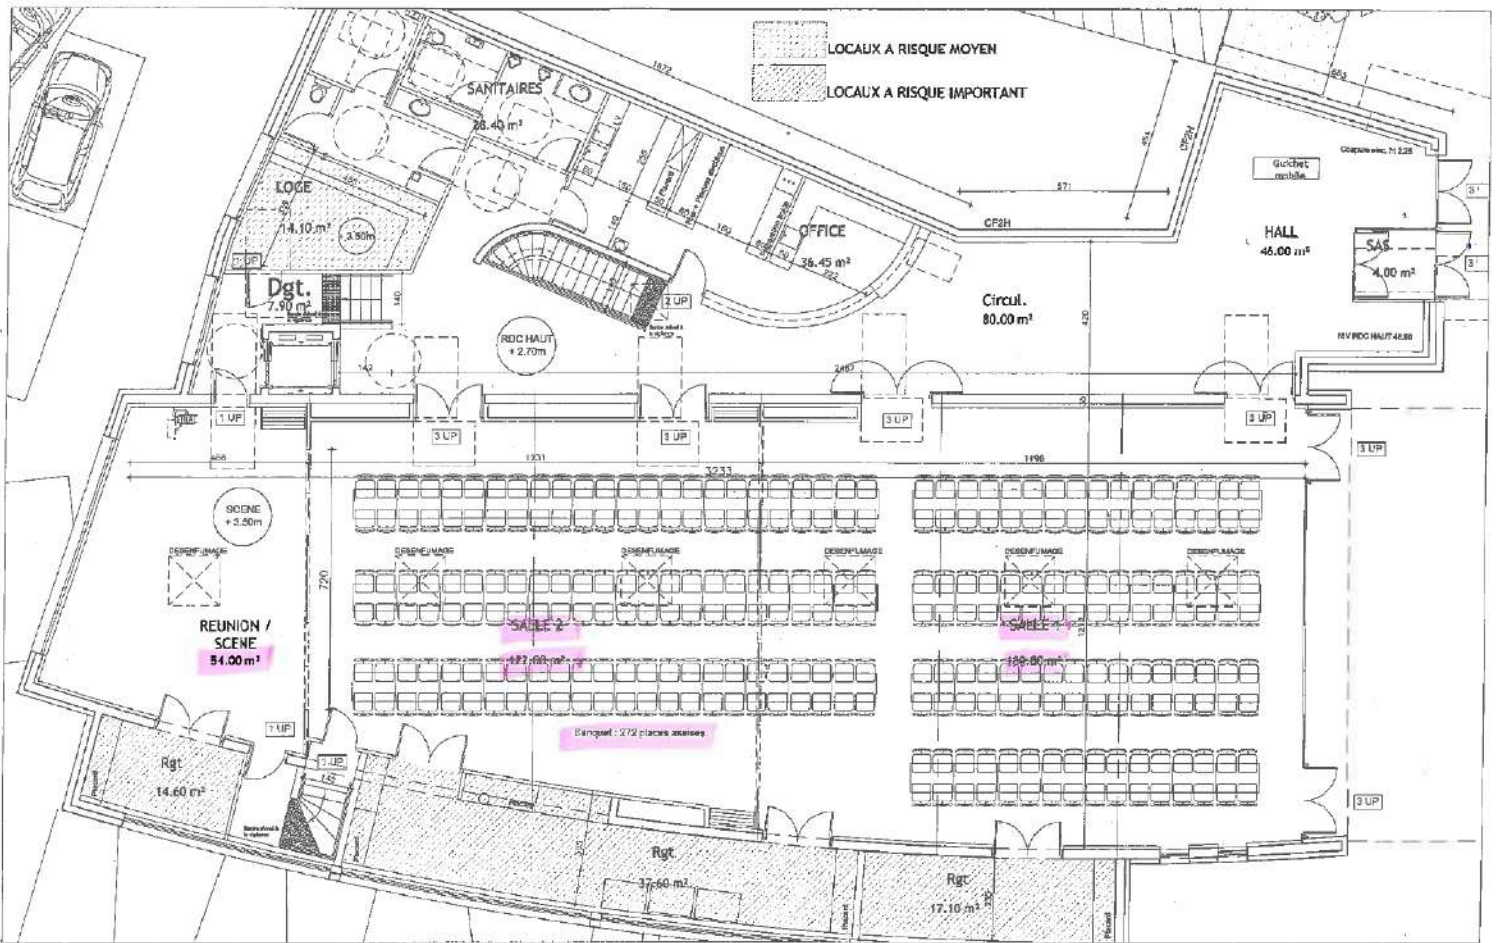

COLLECTIF

COLLECTIF D'ARCHITECTES

LOGONNA-DAOULAS

LOGONNA-DAOULAS
SALLE POLYVALENTE

PLAN RDC HAUT

aménagement banquet

18 juillet 2011

1/100

PC